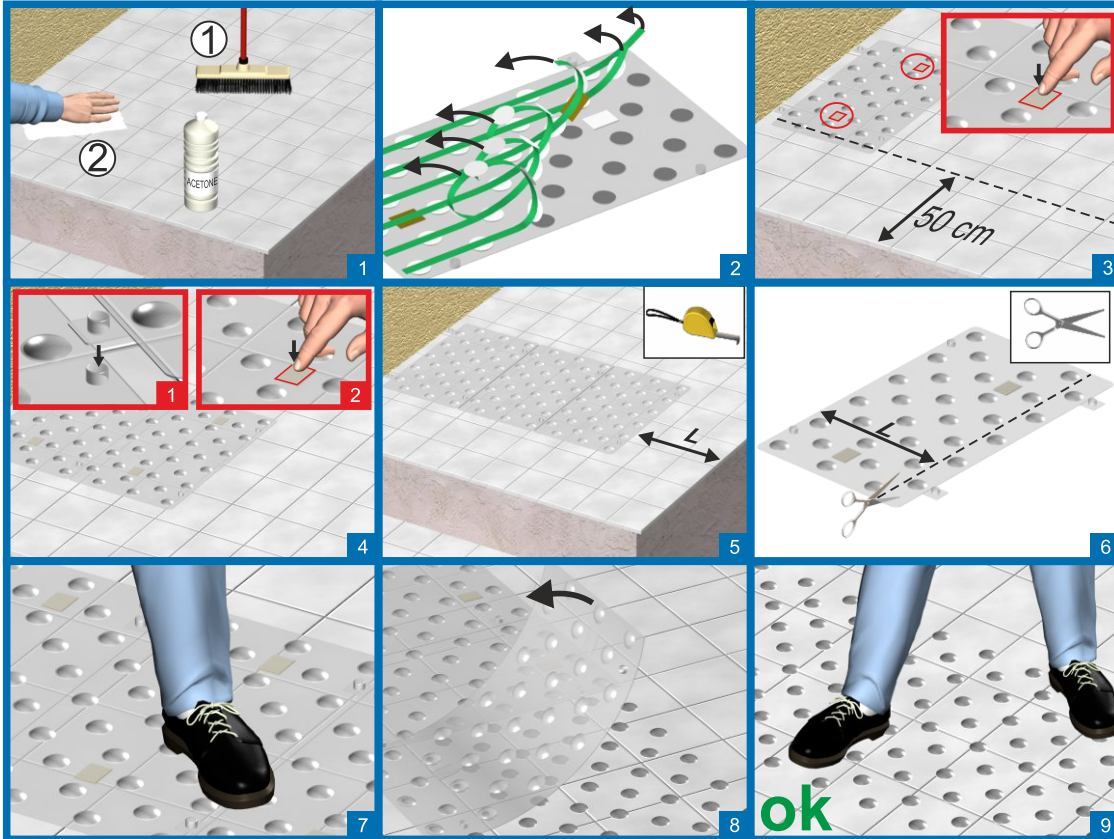

PASTILLES PODOTACTILES ADH KIT PRET A POSER WACCESS®
WACCESS® TACTILE WARNING INDICATOR SELF ADHESIVE KIT READY MADE
WACCESS® TAKTILER WARHNHWEIS SELBST ADHESIVE SET SOFORT

Non fourni / Not supplied / Nicht enthalten