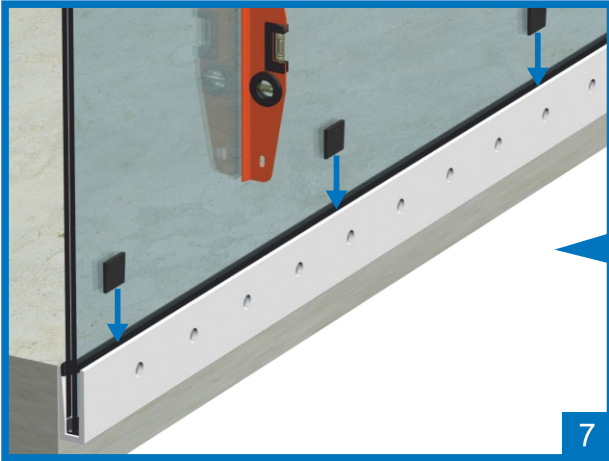

GARDE-CORPS EN VERRE

6

7

15 mm
maxi

90°

90°

8

9