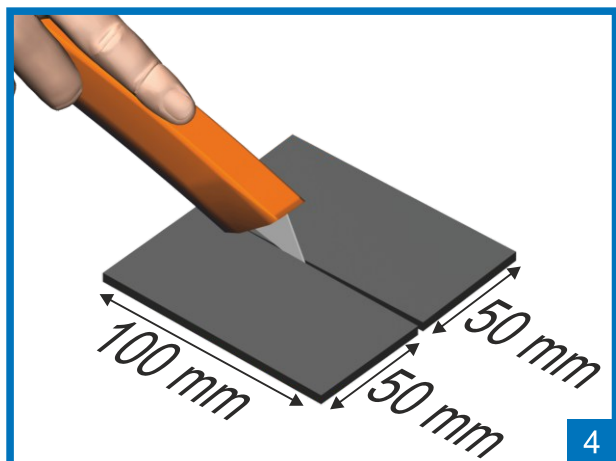

GARDE-CORPS EN VERRE

6

7

15 mm
maxi

90°

90°

8

9