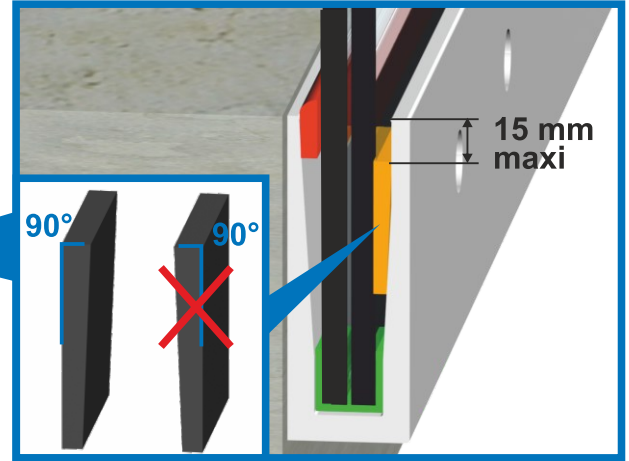

GARDE-CORPS EN VERRE

6

7

15 mm
maxi

90°

90°

8

9