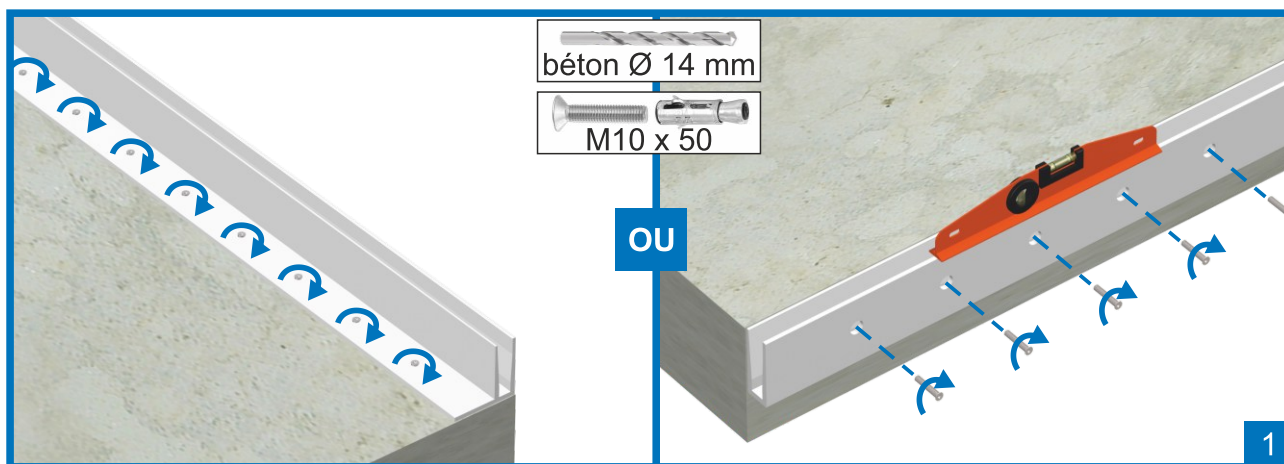

GARDE-CORPS EN VERRE

6

7

15 mm
maxi

90°

90°

8

9