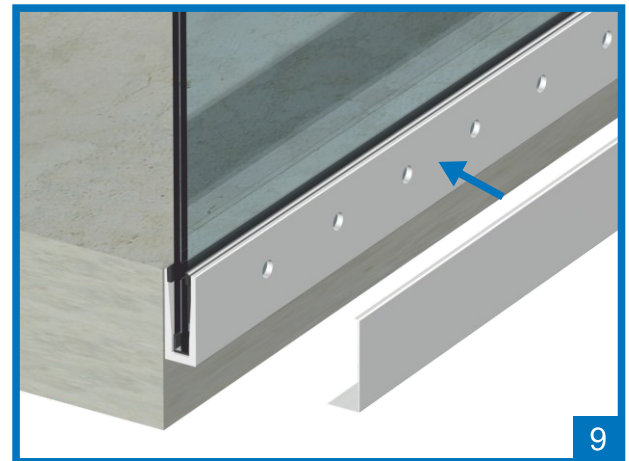

GARDE-CORPS EN VERRE

6

7

15 mm
maxi

90°

90°

8

9