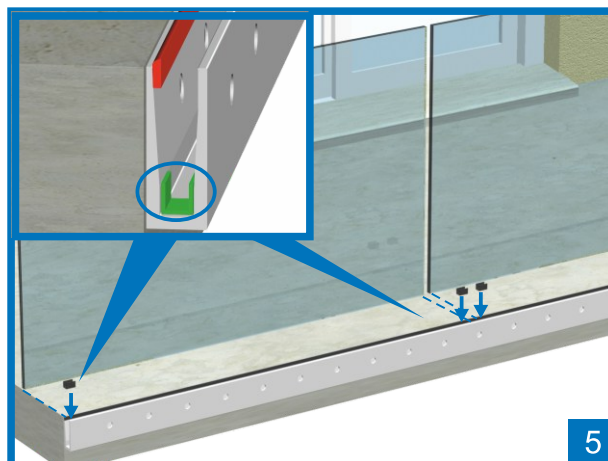

GARDE-CORPS EN VERRE

6

7

15 mm
maxi

90°

90°

8

9