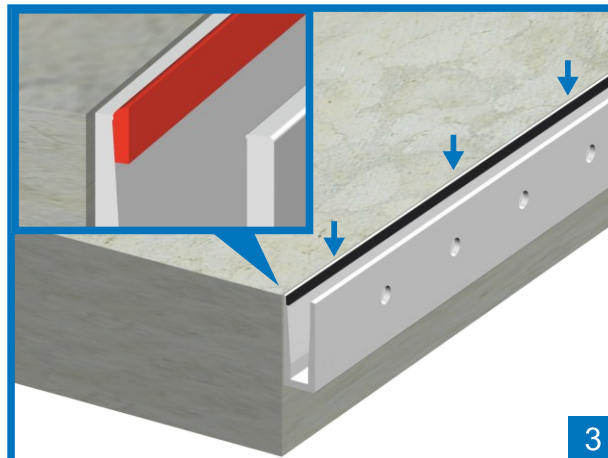

GARDE-CORPS EN VERRE

6

7

15 mm
maxi

90°

90°

8

9