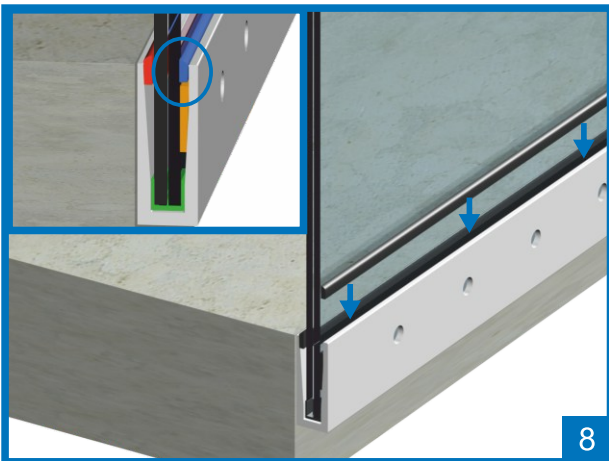

GARDE-CORPS EN VERRE

6

7

15 mm
maxi

90°

90°

8

9