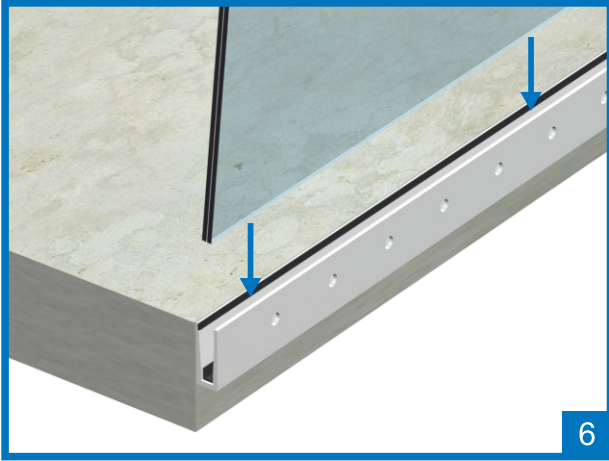

GARDE-CORPS EN VERRE

6

7

15 mm
maxi

90°

90°

8

9