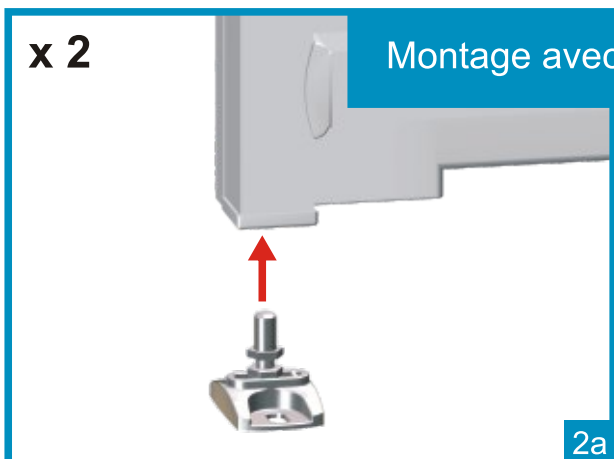

Mise en place des vantaux

Modèles de portail :
 CASTET, MONTAGNON, BERNAT, BASSIA, MEYA, ESTOM,
 ANAPEOU et HOURAT **C = 50 mm**
 CASTERAU, ASPE et ESTELAT
C = 20 mm

Notice 502 - Indice 03-2014