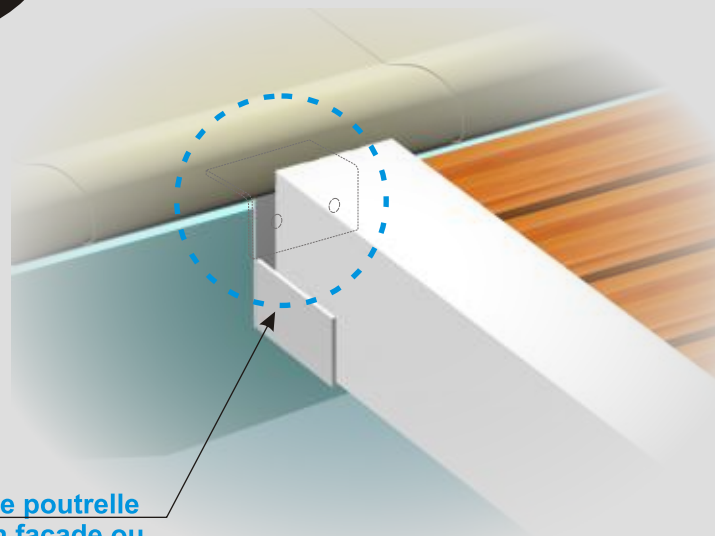

HIGHTECH SUN HIGHTECH

**Support de poutrelle
réglage en façade ou
sur arase**