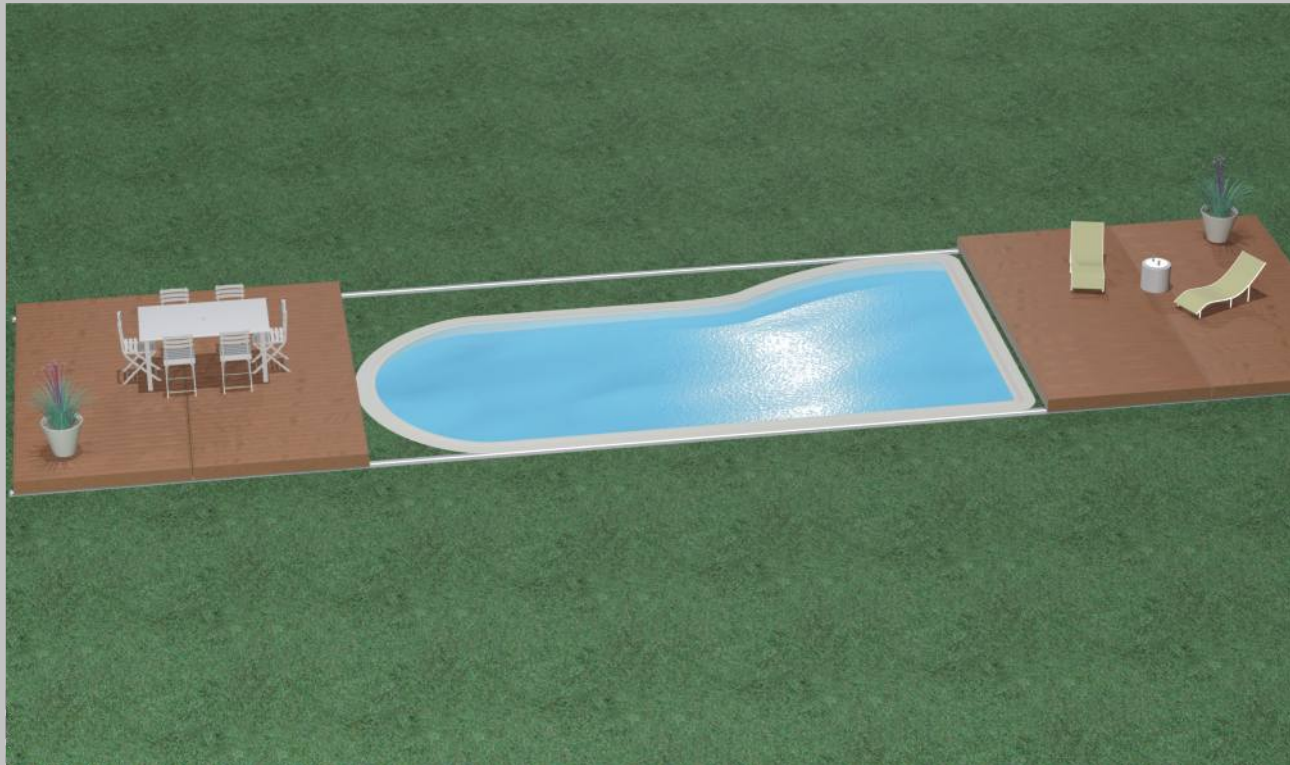

Nota : cotes en millimètre

Câblage électrique

MOVE SYSTEM

Enrouleur mobile

Conforme à la norme

- Couverture conforme à la norme NF P 90-308
- Cette couverture de piscine est destinée à empêcher l'accès de la piscine aux enfants de moins de 5 ans.
- Cette couverture ne se substitue pas au bon sens ni à la responsabilité individuelle. Elle n'a pas pour but de se substituer à la vigilance des parents et/ou des adultes responsables, qui demeure le facteur essentiel pour la protection des jeunes enfants.

Utilisation

- Toute saison
- Commande à clef 3 positions permettant une ouverture/fermeture sans effort par une seule personne
- Estimation de 3 minutes de déroulement ou enroulement
- Système de fin de course intégré

Spécificités

- Lames de 75 mm x 14 mm équipées de bouchons à brosses interchangeable
- Tube d'enroulement en aluminium de 165 mm de diamètre équipé d'un moteur axial
- Matière PVC anti-taches blanche, sable, bleue, gris perle conforme aux exigences de résistance au vieillissement définies dans la norme NF T 54-045-1 (2002)
- Adaptée aux bassins de 6 m x 3 m à 14 m x 6 m.

Garanties

- Lames : 3 ans
- Mécanique : 2 ans
- Batterie : 6 mois
- Panneaux solaires : 5 ans

ECLIPSE

**Terrasse mobile
Un regain de place**

ECLIPSE

Largeur piscine	Largeur terrasse
3 m	4 m
3,50 m	4,50 m
4 m	5 m
4,50 m	5,50 m
5 m	6 m