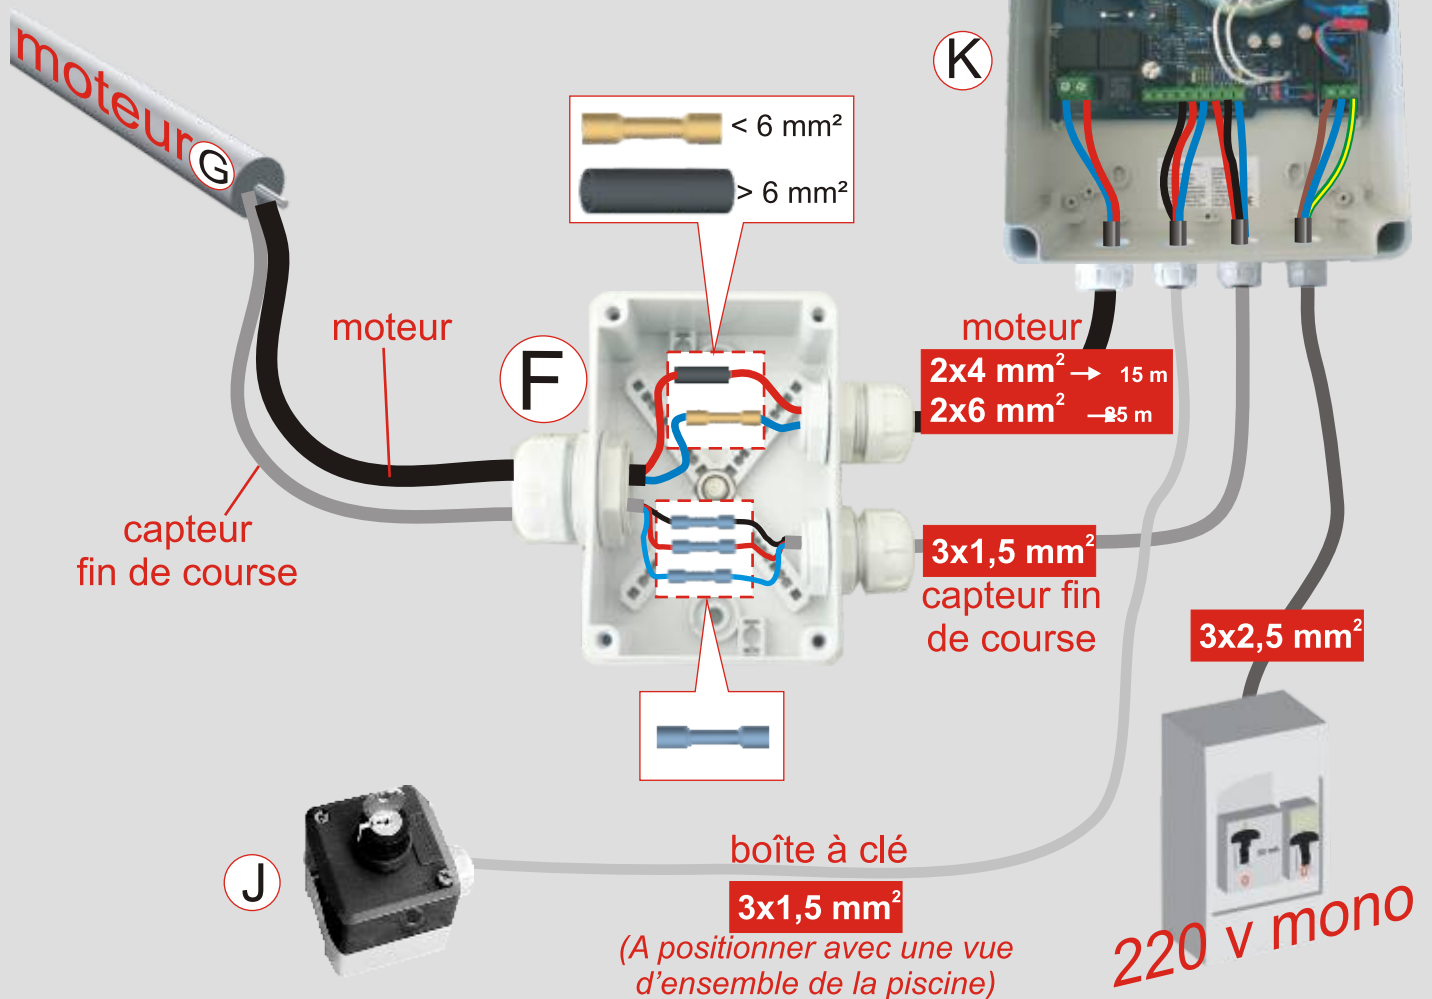

Nota : cotes en millimètre

Câblage électrique

MOVE SYSTEM

Enrouleur mobile

Conforme à la norme

- Couverture conforme à la norme NF P 90-308
- Cette couverture de piscine est destinée à empêcher l'accès de la piscine aux enfants de moins de 5 ans.
- Cette couverture ne se substitue pas au bon sens ni à la responsabilité individuelle. Elle n'a pas pour but de se substituer à la vigilance des parents et/ou des adultes responsables, qui demeure le facteur essentiel pour la protection des jeunes enfants.

Utilisation

- Toute saison
- Commande à clef 3 positions permettant une ouverture/fermeture sans effort par une seule personne
- Estimation de 3 minutes de déroulement ou enroulement
- Système de fin de course intégré

Spécificités

- Lames de 75 mm x 14 mm équipées de bouchons à brosses interchangeable
- Tube d'enroulement en aluminium de 165 mm de diamètre équipé d'un moteur axial
- Matière PVC anti-taches blanche, sable, bleue, gris perle conforme aux exigences de résistance au vieillissement définies dans la norme NF T 54-045-1 (2002)
- Adaptée aux bassins de 6 m x 3 m à 14 m x 6 m.