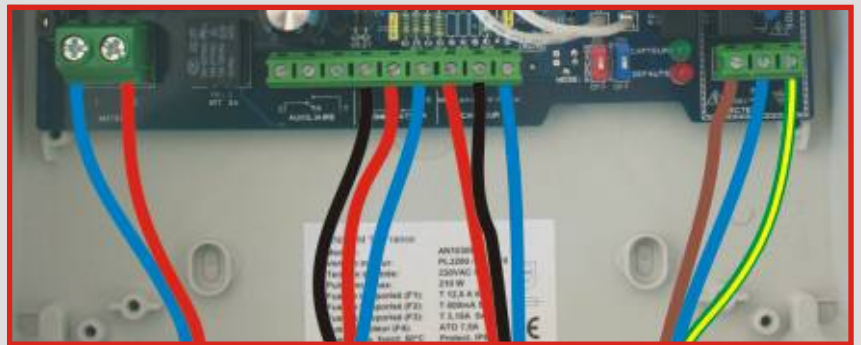

Nota : cotes en millimètre

Câblage électrique

MOVE SYSTEM

Enrouleur mobile

Conforme à la norme

- Couverture conforme à la norme NF P 90-308
- Cette couverture de piscine est destinée à empêcher l'accès de la piscine aux enfants de moins de 5 ans.
- Cette couverture ne se substitue pas au bon sens ni à la responsabilité individuelle. Elle n'a pas pour but de se substituer à la vigilance des parents et/ou des adultes responsables, qui demeure le facteur essentiel pour la protection des jeunes enfants.

Utilisation

- Toute saison
- Commande à clef 3 positions permettant une ouverture/fermeture sans effort par une seule personne
- Estimation de 3 minutes de déroulement ou enroulement
- Système de fin de course intégré

Spécificités

- Lames de 75 mm x 14 mm équipées de bouchons à brosses interchangeable
- Tube d'enroulement en aluminium de 165 mm de diamètre équipé d'un moteur axial
- Matière PVC anti-taches blanche, sable, bleue, gris perle conforme aux exigences de résistance au vieillissement définies dans la norme NF T 54-045-1 (2002)
- Adaptée aux bassins de 6 m x 3 m à 14 m x 6 m.