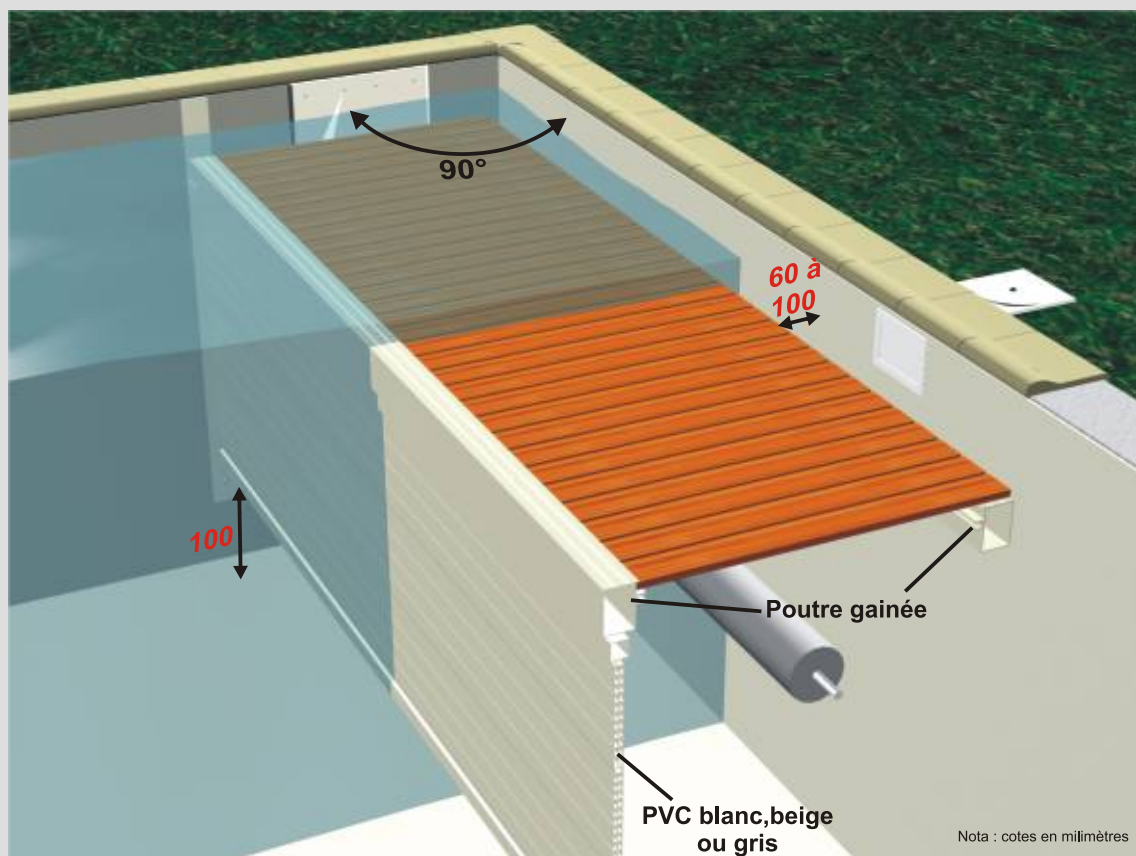

L'assurance de votre sécurité

couvertures immergées
couvertures hors-sol
fond mobile
terrasse mobile
couvertures à barres
filets d'hivernage

TARIFS 2010

DIVE SYSTEM

HIGHTECH SUN HIGHTECH

**Support de poutrelle
réglage en façade ou
sur arase**

Nota : cotes en millimètre

Câblage électrique

MOVE SYSTEM

Enrouleur mobile

Conforme à la norme

- Couverture conforme à la norme NF P 90-308
- Cette couverture de piscine est destinée à empêcher l'accès de la piscine aux enfants de moins de 5 ans.
- Cette couverture ne se substitue pas au bon sens ni à la responsabilité individuelle. Elle n'a pas pour but de se substituer à la vigilance des parents et/ou des adultes responsables, qui demeure le facteur essentiel pour la protection des jeunes enfants.

Utilisation

- Toute saison
- Commande à clef 3 positions permettant une ouverture/fermeture sans effort par une seule personne
- Estimation de 3 minutes de déroulement ou enroulement
- Système de fin de course intégré

Spécificités

- Lames de 75 mm x 14 mm équipées de bouchons à brosses interchangeable
- Tube d'enroulement en aluminium de 165 mm de diamètre équipé d'un moteur axial
- Matière PVC anti-taches blanche, sable, bleue, gris perle conforme aux exigences de résistance au vieillissement définies dans la norme NF T 54-045-1 (2002)
- Adaptée aux bassins de 6 m x 3 m à 14 m x 6 m.