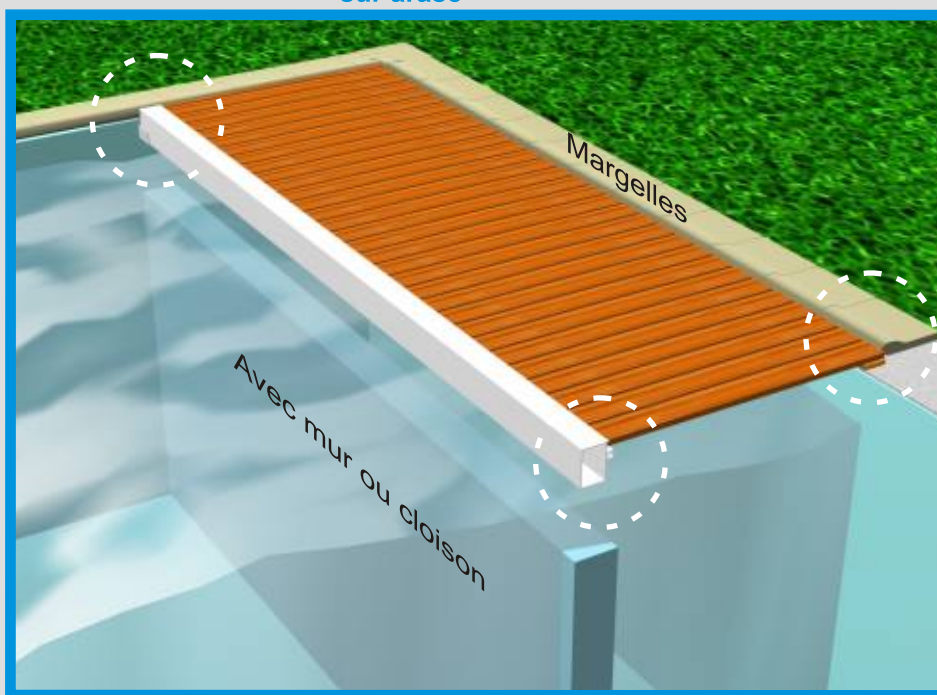

L'assurance de votre sécurité

couvertures immergées
couvertures hors-sol
fond mobile
terrasse mobile
couvertures à barres
filets d'hivernage

TARIFS 2010

DIVE SYSTEM

HIGHTECH SUN HIGHTECH

**Support de poutrelle
réglage en façade ou
sur arase**

Nota : cotes en millimètre

Câblage électrique

MOVE SYSTEM

Enrouleur mobile

Conforme à la norme

- Couverture conforme à la norme NF P 90-308
- Cette couverture de piscine est destinée à empêcher l'accès de la piscine aux enfants de moins de 5 ans.
- Cette couverture ne se substitue pas au bon sens ni à la responsabilité individuelle. Elle n'a pas pour but de se substituer à la vigilance des parents et/ou des adultes responsables, qui demeure le facteur essentiel pour la protection des jeunes enfants.

Utilisation

- Toute saison
- Commande à clef 3 positions permettant une ouverture/fermeture sans effort par une seule personne
- Estimation de 3 minutes de déroulement ou enroulement
- Système de fin de course intégré

Spécificités

- Lames de 75 mm x 14 mm équipées de bouchons à brosses interchangeable
- Tube d'enroulement en aluminium de 165 mm de diamètre équipé d'un moteur axial
- Matière PVC anti-taches blanche, sable, bleue, gris perle conforme aux exigences de résistance au vieillissement définies dans la norme NF T 54-045-1 (2002)
- Adaptée aux bassins de 6 m x 3 m à 14 m x 6 m.