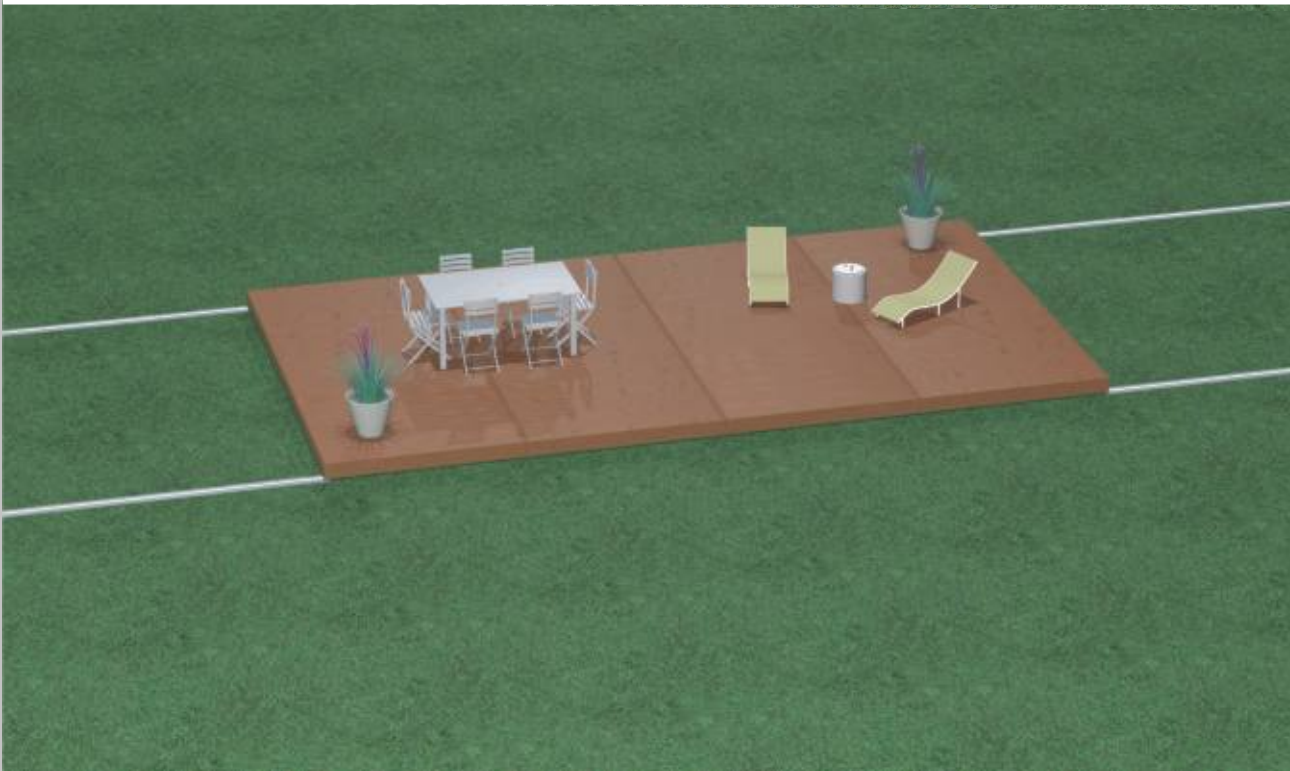

ECLIPSE

**Terrasse mobile
Un regain de place**