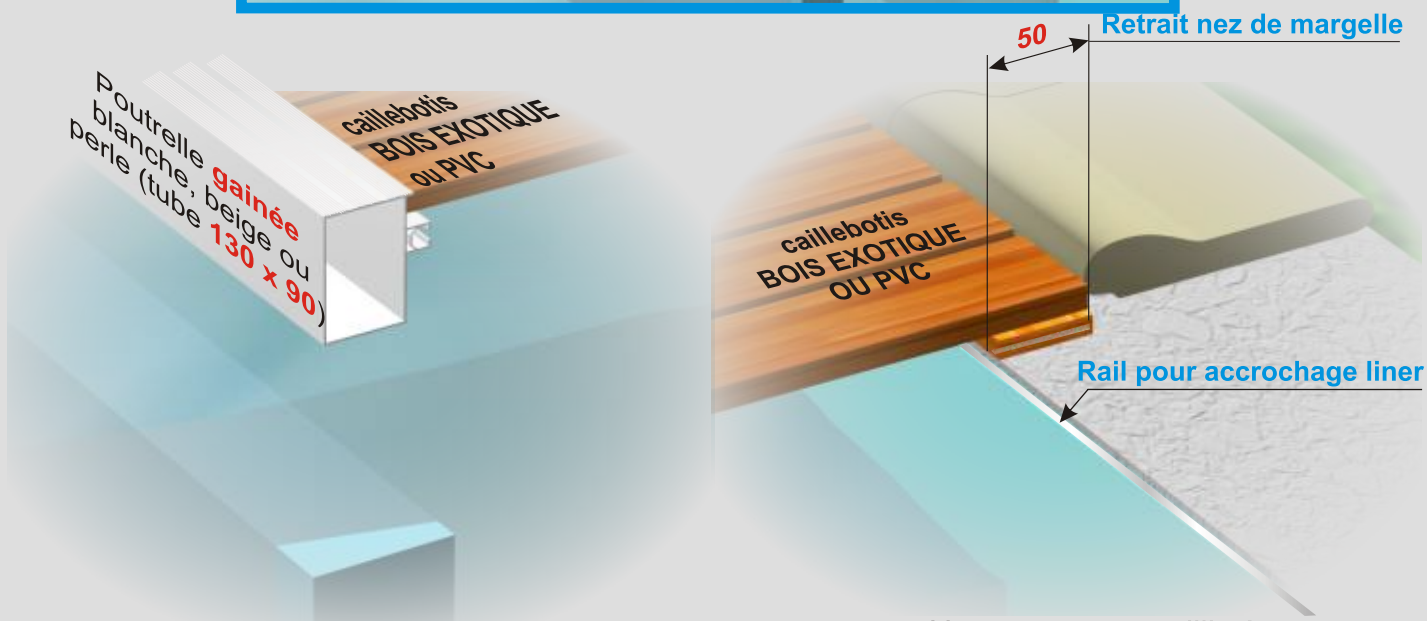

L'assurance de votre sécurité

couvertures immergées
couvertures hors-sol
fond mobile
terrasse mobile
couvertures à barres
filets d'hivernage

TARIFS 2010

DIVE SYSTEM

HIGHTECH SUN HIGHTECH

**Support de poutrelle
réglage en façade ou
sur arase**

Nota : cotes en millimètre

Câblage électrique

MOVE SYSTEM

Enrouleur mobile

Conforme à la norme

- Couverture conforme à la norme NF P 90-308
- Cette couverture de piscine est destinée à empêcher l'accès de la piscine aux enfants de moins de 5 ans.
- Cette couverture ne se substitue pas au bon sens ni à la responsabilité individuelle. Elle n'a pas pour but de se substituer à la vigilance des parents et/ou des adultes responsables, qui demeure le facteur essentiel pour la protection des jeunes enfants.

Utilisation

- Toute saison
- Commande à clef 3 positions permettant une ouverture/fermeture sans effort par une seule personne
- Estimation de 3 minutes de déroulement ou enroulement
- Système de fin de course intégré

Spécificités

- Lames de 75 mm x 14 mm équipées de bouchons à brosses interchangeable
- Tube d'enroulement en aluminium de 165 mm de diamètre équipé d'un moteur axial
- Matière PVC anti-taches blanche, sable, bleue, gris perle conforme aux exigences de résistance au vieillissement définies dans la norme NF T 54-045-1 (2002)
- Adaptée aux bassins de 6 m x 3 m à 14 m x 6 m.