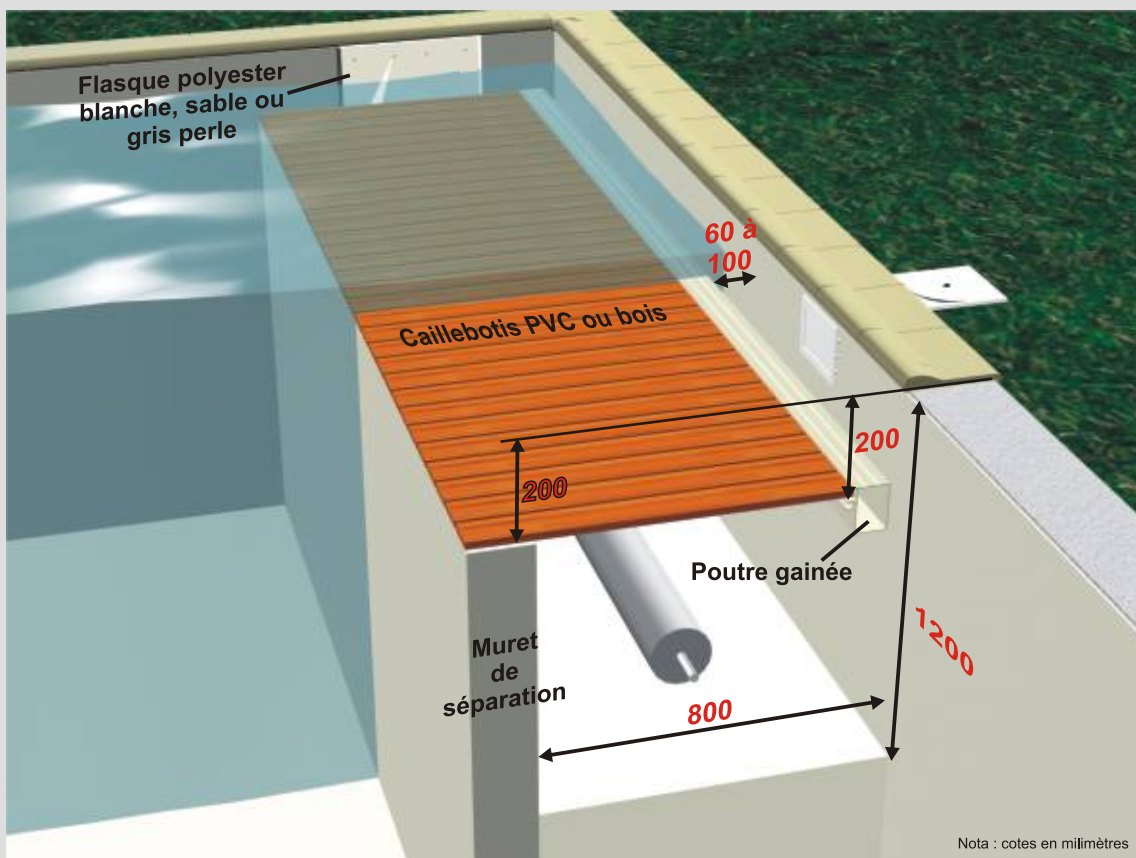

L'assurance de votre sécurité

couvertures immergées
couvertures hors-sol
fond mobile
terrasse mobile
couvertures à barres
filets d'hivernage

TARIFS 2010

DIVE SYSTEM

HIGHTECH SUN HIGHTECH

**Support de poutrelle
réglage en façade ou
sur arase**

Nota : cotes en millimètre

Câblage électrique

MOVE SYSTEM

Enrouleur mobile

Conforme à la norme

- Couverture conforme à la norme NF P 90-308
- Cette couverture de piscine est destinée à empêcher l'accès de la piscine aux enfants de moins de 5 ans.
- Cette couverture ne se substitue pas au bon sens ni à la responsabilité individuelle. Elle n'a pas pour but de se substituer à la vigilance des parents et/ou des adultes responsables, qui demeure le facteur essentiel pour la protection des jeunes enfants.

Utilisation

- Toute saison
- Commande à clef 3 positions permettant une ouverture/fermeture sans effort par une seule personne
- Estimation de 3 minutes de déroulement ou enroulement
- Système de fin de course intégré

Spécificités

- Lames de 75 mm x 14 mm équipées de bouchons à brosses interchangeable
- Tube d'enroulement en aluminium de 165 mm de diamètre équipé d'un moteur axial
- Matière PVC anti-taches blanche, sable, bleue, gris perle conforme aux exigences de résistance au vieillissement définies dans la norme NF T 54-045-1 (2002)
- Adaptée aux bassins de 6 m x 3 m à 14 m x 6 m.