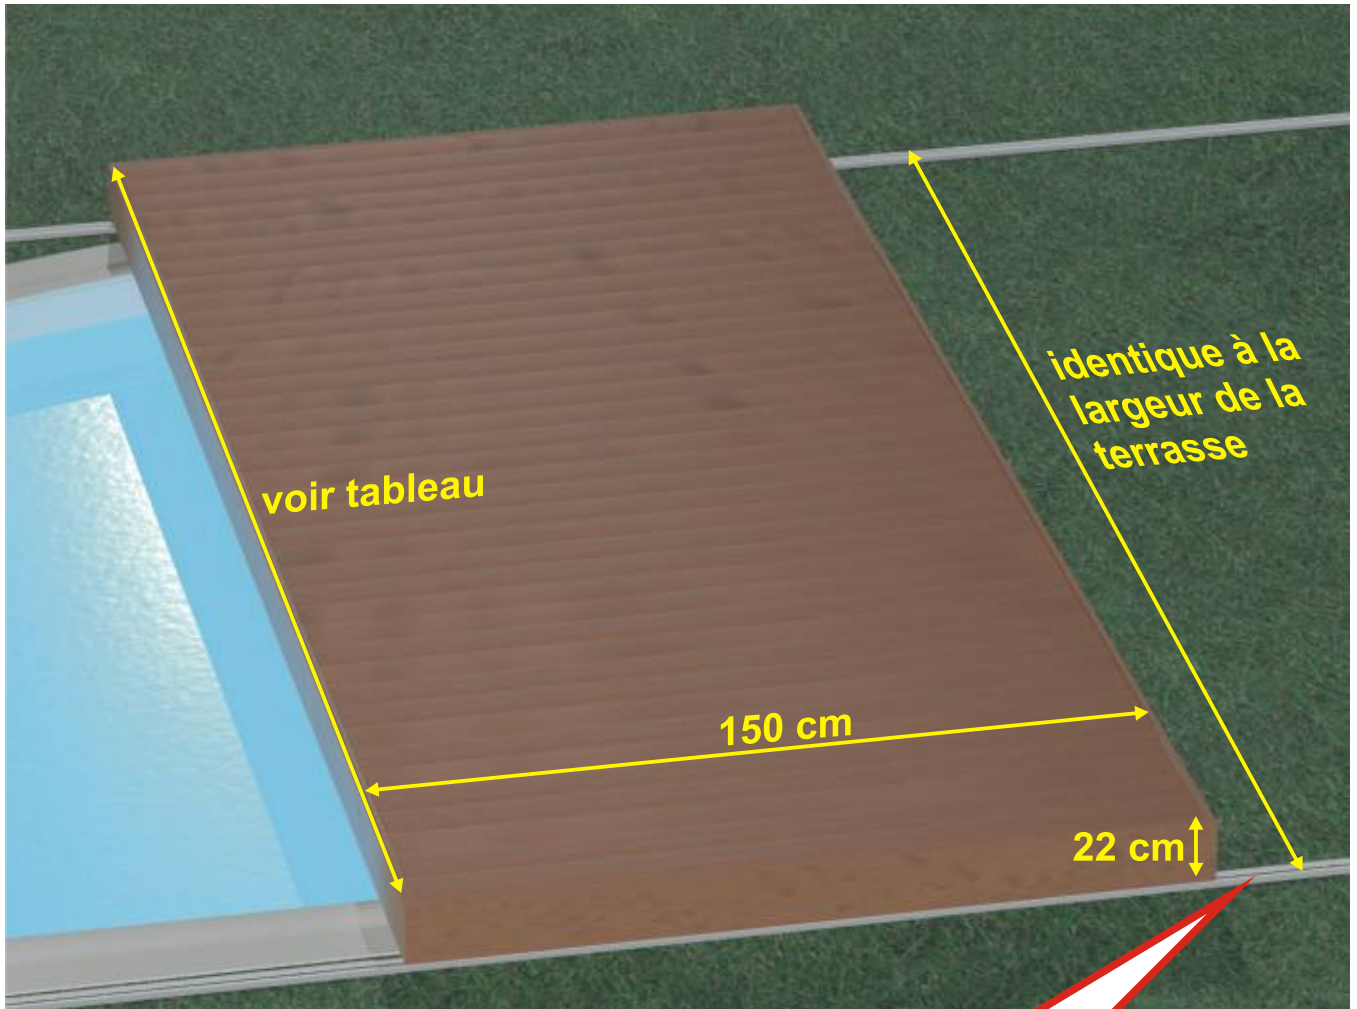

ECLIPSE

Largeur piscine	Largeur terrasse
3 m	4 m
3,50 m	4,50 m
4 m	5 m
4,50 m	5,50 m
5 m	6 m