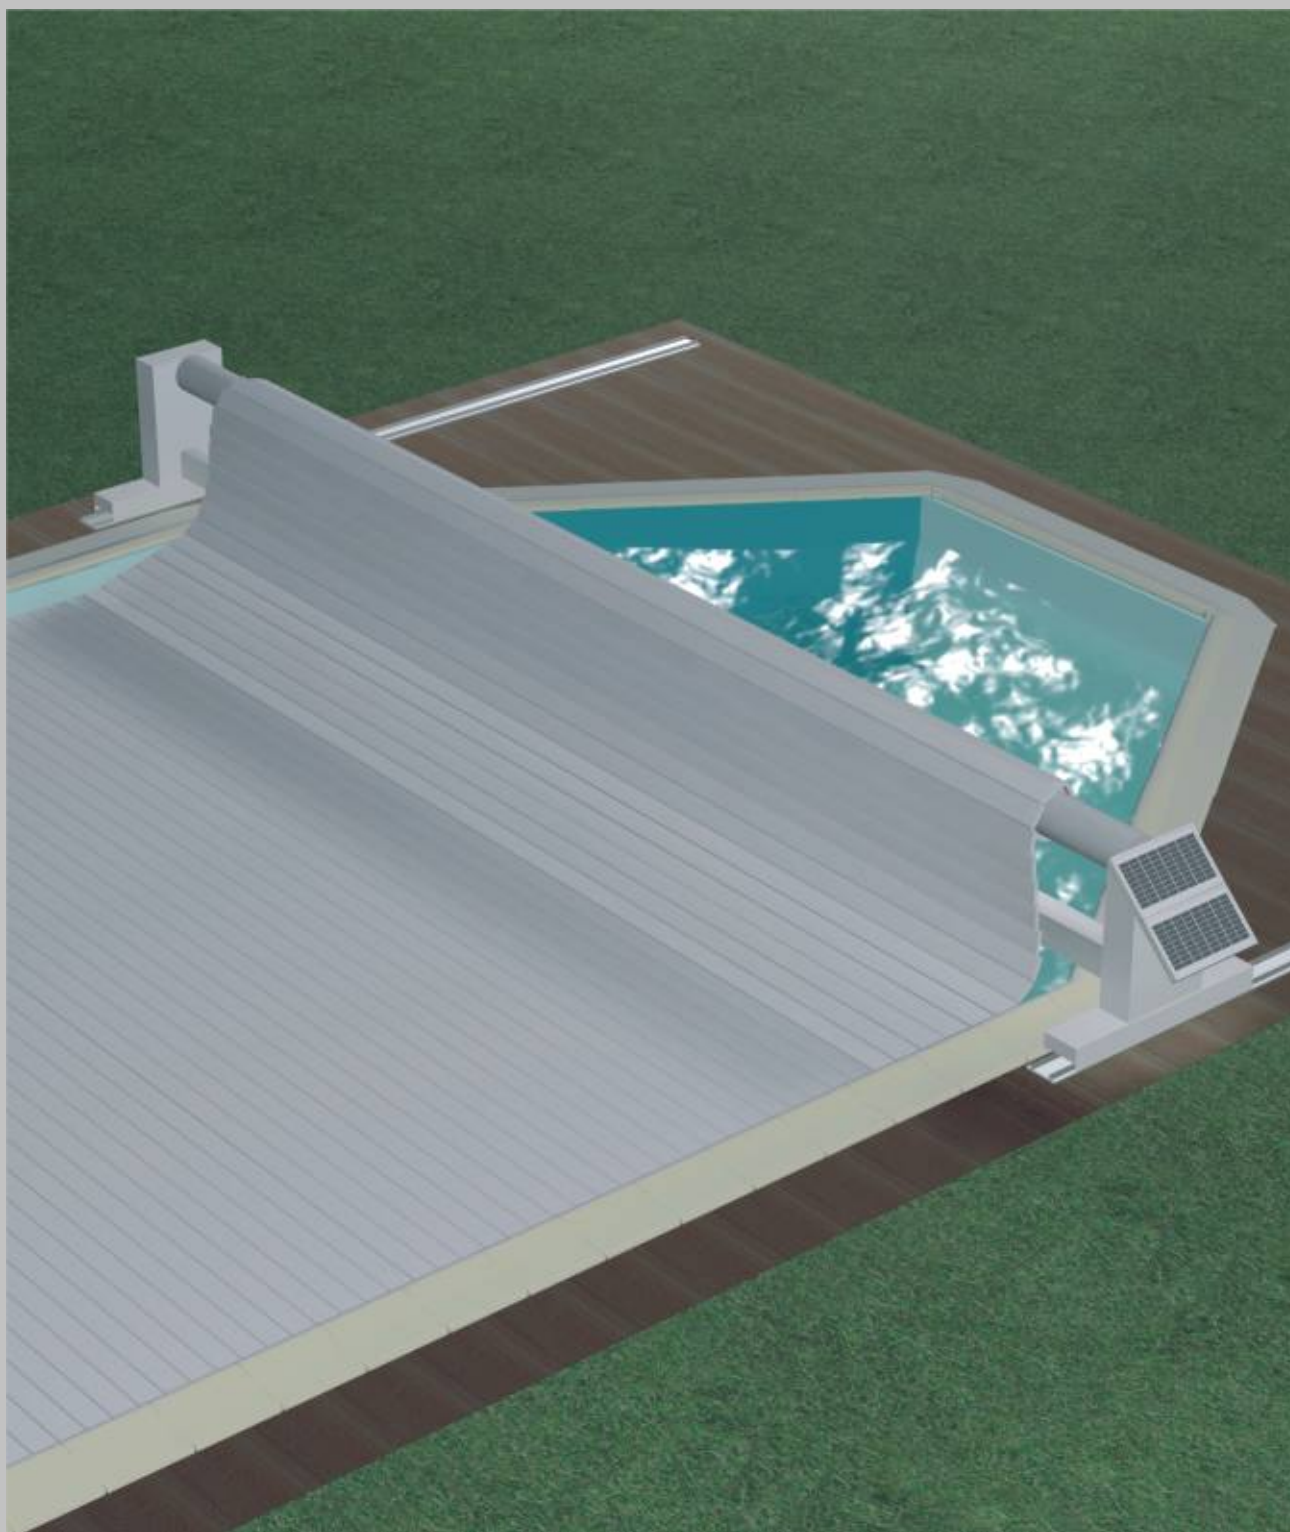

L'assurance de votre sécurité

couvertures immergées
couvertures hors-sol
fond mobile
terrasse mobile
couvertures à barres
filets d'hivernage

TARIFS 2010

DIVE SYSTEM

HIGHTECH SUN HIGHTECH

**Support de poutrelle
réglage en façade ou
sur arase**

Nota : cotes en millimètre

Câblage électrique

MOVE SYSTEM

Enrouleur mobile

Conforme à la norme

- Couverture conforme à la norme NF P 90-308
- Cette couverture de piscine est destinée à empêcher l'accès de la piscine aux enfants de moins de 5 ans.
- Cette couverture ne se substitue pas au bon sens ni à la responsabilité individuelle. Elle n'a pas pour but de se substituer à la vigilance des parents et/ou des adultes responsables, qui demeure le facteur essentiel pour la protection des jeunes enfants.

Utilisation

- Toute saison
- Commande à clef 3 positions permettant une ouverture/fermeture sans effort par une seule personne
- Estimation de 3 minutes de déroulement ou enroulement
- Système de fin de course intégré

Spécificités

- Lames de 75 mm x 14 mm équipées de bouchons à brosses interchangeable
- Tube d'enroulement en aluminium de 165 mm de diamètre équipé d'un moteur axial
- Matière PVC anti-taches blanche, sable, bleue, gris perle conforme aux exigences de résistance au vieillissement définies dans la norme NF T 54-045-1 (2002)
- Adaptée aux bassins de 6 m x 3 m à 14 m x 6 m.